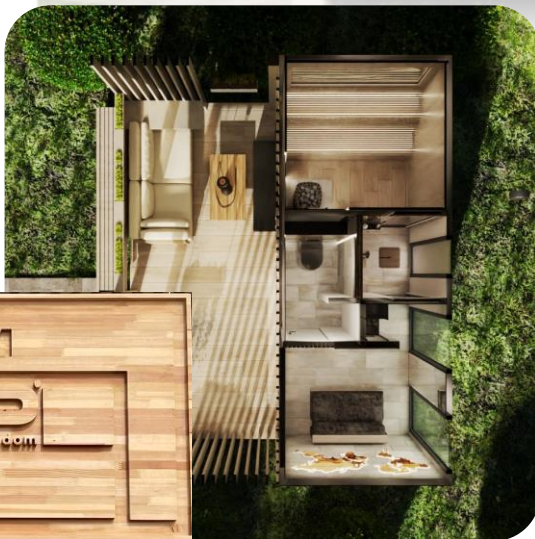

# PROSIPDOM

Современная  
одномодульная  
баня с  
верандой по  
SIP технологии  
из модулей  
стандартного  
размера  
6 м x 2,5 м