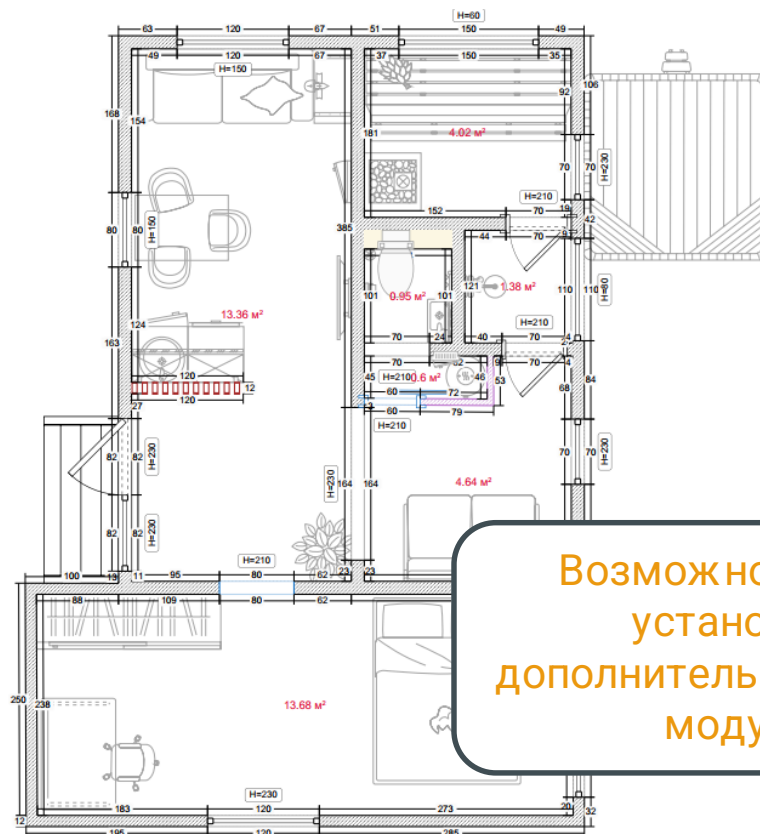

МОДУЛЬ БАНЯ

Возможность
установки
дополнительных
модулей